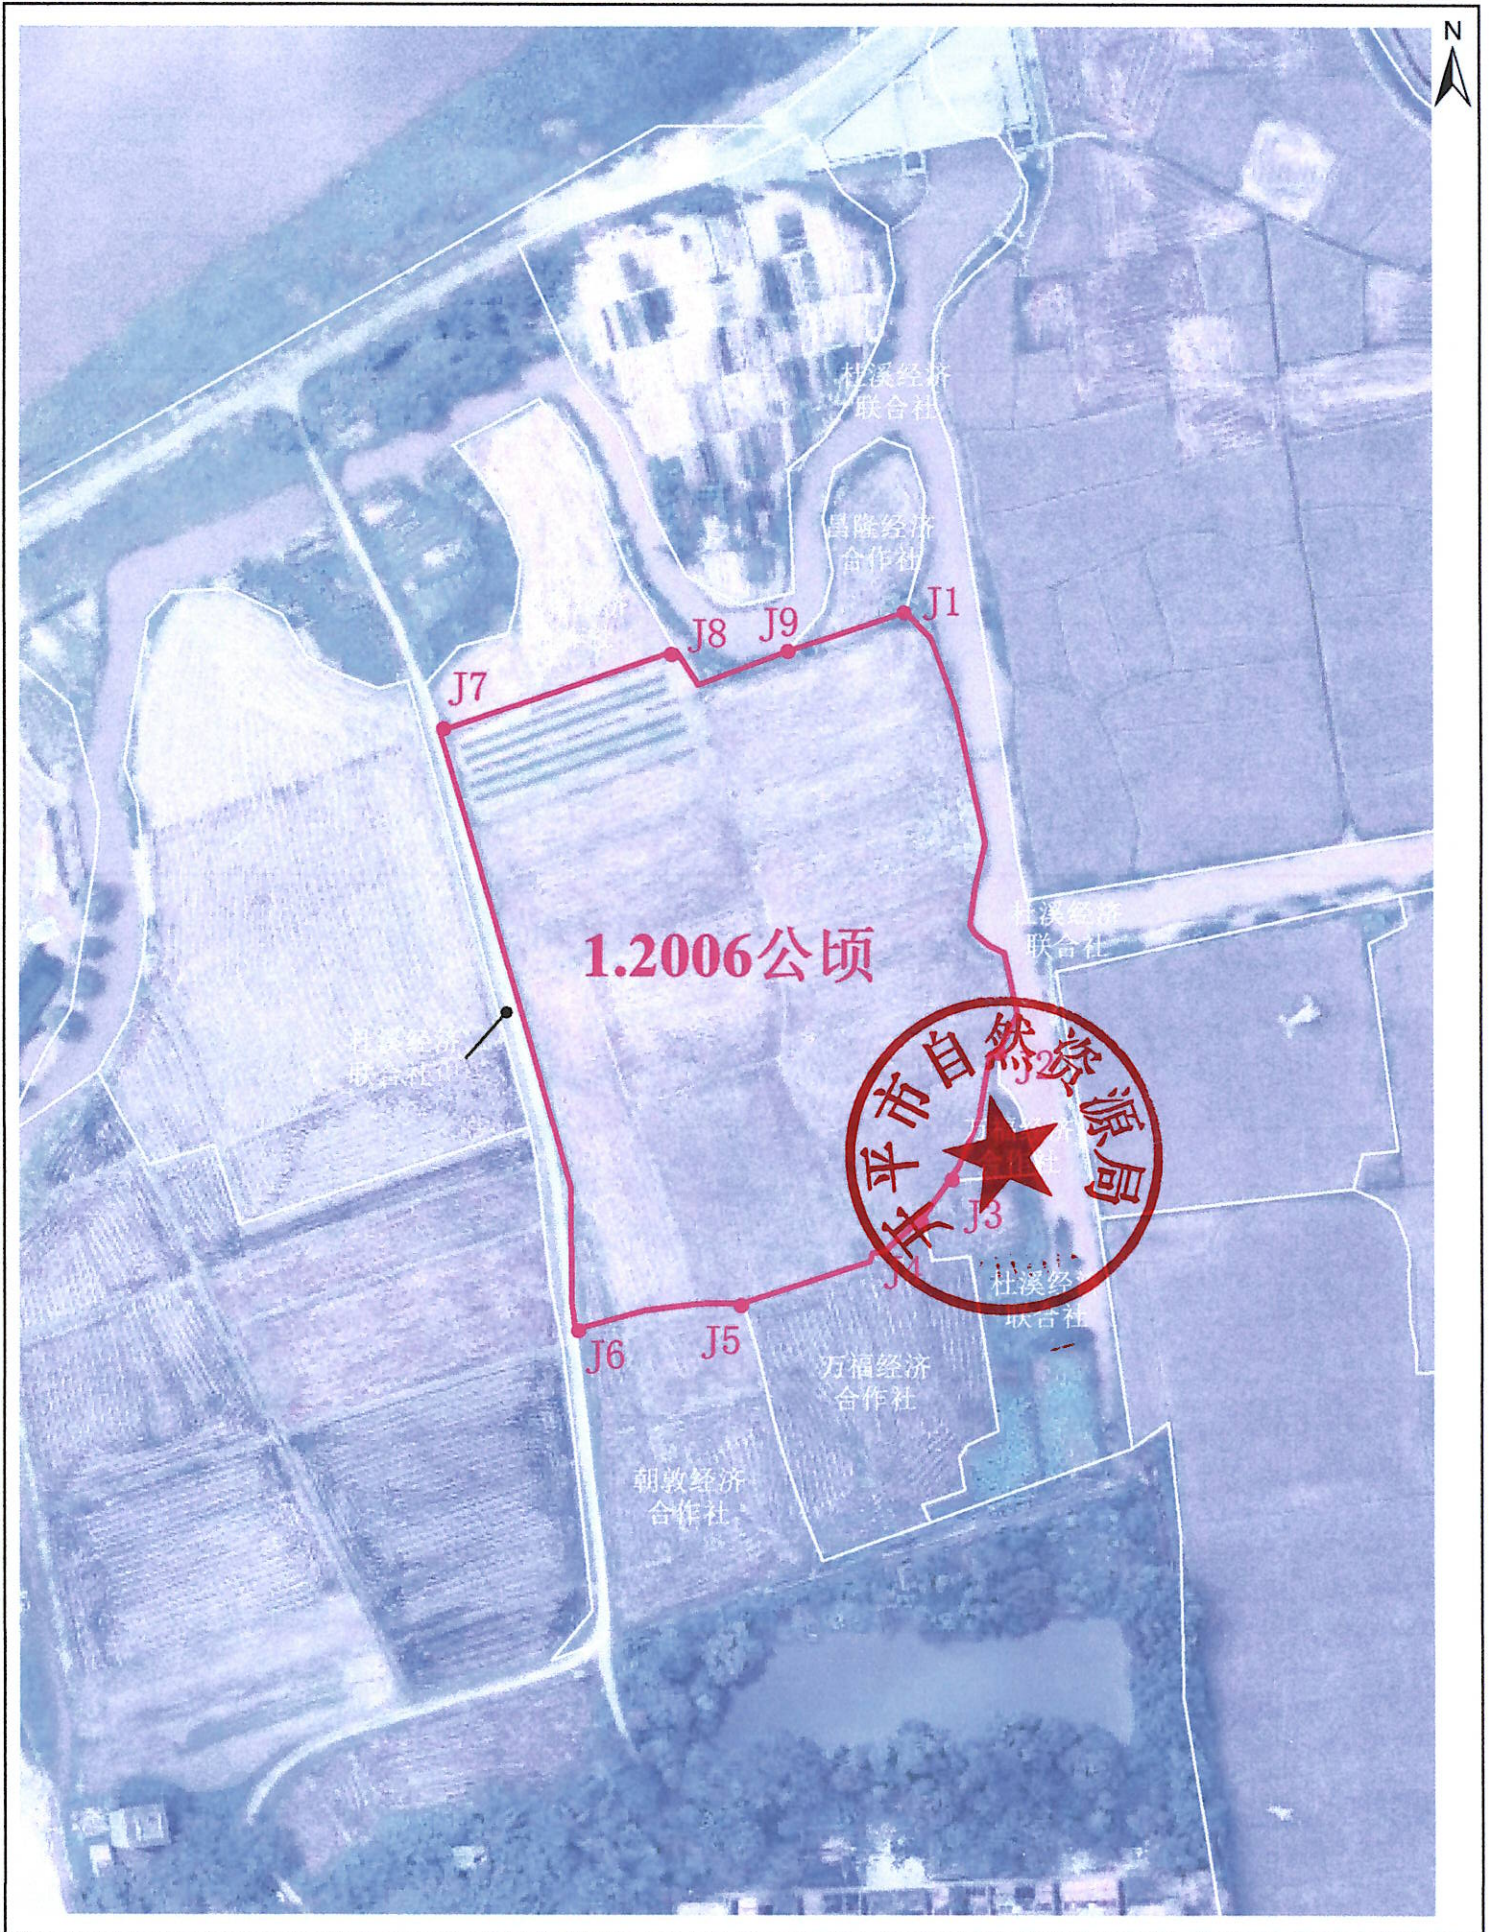

公 告

开平市长沙街杜溪村东头经济合作社座落长沙街(地号054)的土地所有权，东至杜溪经济联合社，南至朝敦经济合作社，西至杜溪经济联合社，北至岗背经济合作社，合计土地面积 1.2006 公顷（详见宗地草图），现申请办理集体土地所有权确权登记。若对该土地所有权权属有异议者，自公告之日起 15 个工作日内向镇自然资源所或开平市自然资源局提出书面意见。如无异议，公告期满后 will 给予该单位办理土地所有权登记。

附宗地草图

电话：自然资源所： 0750-2235536

宗地草图

土地所有者：开平市长沙街杜溪村东头经济合作社

宗地号：440783009011JA00054

不动产单元号：440783009011JA00054W00000000

1:1500